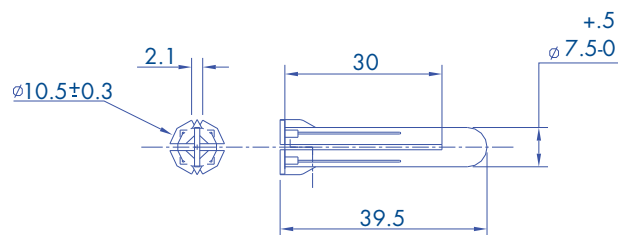

>> SISTEMA DE FIJACIÓN

>> THORQUETE TP2B

>> Descripción

- Taquetes para fijar objetos con tornillo en muros y techos de concreto o superficies sólidas.
- Realiza una doble expansión, es decir que abre hacia los cuatro puntos cardinales.
- Consta de 2 aletas que no permiten que el taquete gire dentro del orificio cuando se introduce el tornillo.
- Posee un cuello que impide que el taquete se hunda, aún cuando la perforación sea más profunda
- Tiene una guía que permite que el tornillo se introduzca correctamente
- Libre de rebaba que impida la doble expansión, prueba con tornillo 10 x 1 3/4" (44.5mm)
- Temperaturas de operación -50°C a +80°C
- Carga recomendada: 120 Kg en concreto
70 Kg en Tabique
- Resistencia a la extracción: 80 Kg en concreto
40 Kg en tabique

Thorquetero de 10 piezas en:

- Caja con 100 piezas
- Blister con 20 piezas
- Bolsa con 1000 piezas

THORQUETE TP2B

>> COLOR	CÓDIGO	CÓDIGO BARRAS	PRESENTACIÓN
Café	1104-04100	7501509901896	Caja(100 piezas)
Café	1104-03000	7501509900288	Blister (20 piezas)
Café	1104-14000	7501509905122	Bolsa (1000 piezas)